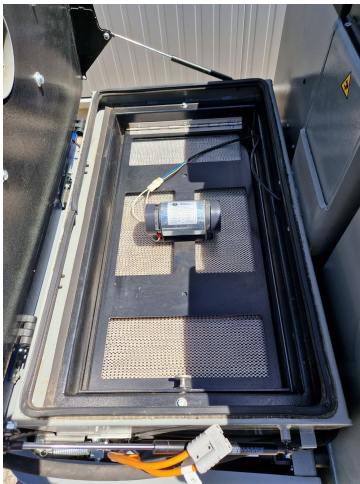

Postadresse und Hauptsitz:
Alti Ruedelfingerstrass 7 | CH 8460 Marthalen

+41 52 305 47 27
info@kws-reinigungsmaschinen.ch

Zweigniederlassung:
Kirchbergstrasse 130 | CH 3400 Burgdorf