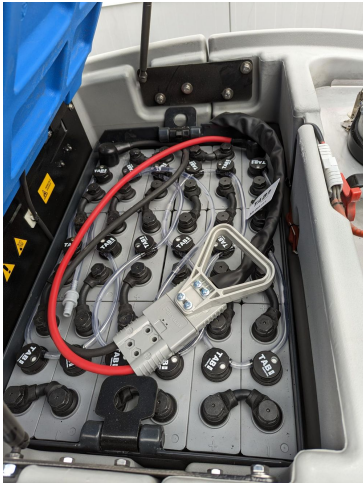

Postadresse und Hauptsitz:
Alti Ruedelfingerstrass 7 | CH 8460 Marthalen

+41 52 305 47 27
info@kws-reinigungsmaschinen.ch

Zweigniederlassung:
Kirchbergstrasse 130 | CH 3400 Burgdorf