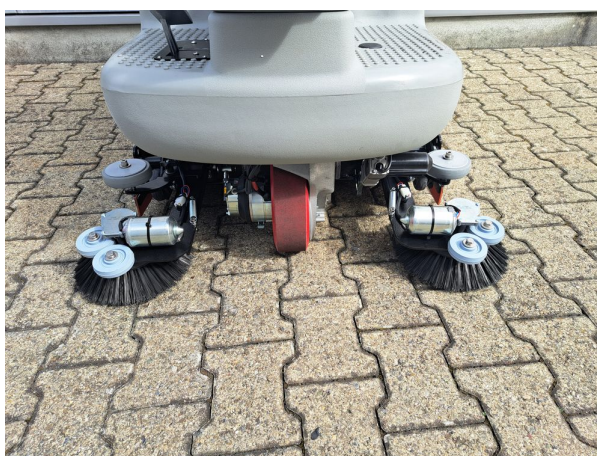

Postadresse und Hauptsitz:
Alt Ruedelfingerstrass 7 | CH 8460 Marthalen
+41 52 305 47 27
info@kws-reinigungsmaschinen.ch
Zweigniederlassung:
Kirchbergstrasse 130 | CH 3400 Burgdorf