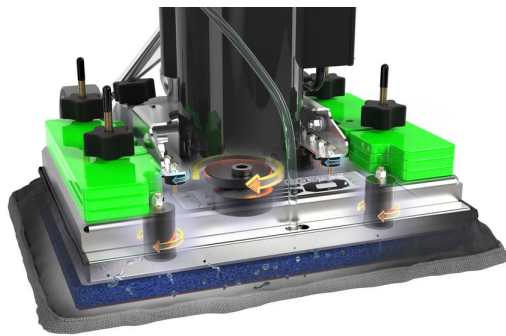

Einscheibenmaschine Tomcat ISO EDGE

Schnellinfo

Marke: Tomcat
Bauart: Einscheibenmaschine
Modell: ISO EDGE
Antriebsart: Elektro
Baujahr: 2024
Kommission: 114139
Preis: 4390 CHF
Verfügbar ab: ab Lager

Spezifikationen

Arbeitsbreite: 510 mm
Bürstendruck: 105 kg
Breite: 356 mm
Länge: 508 mm
Höhe: 70 mm

Übersicht

Sonderausstattung: inkl. einem Pad
Technischer Zustand: Neu

Optischer Zustand: Neu
Zustand: Neugerät

Postadresse und Hauptsitz:
Alti Ruedelfingerstrass 7 | CH 8460 Marthalen