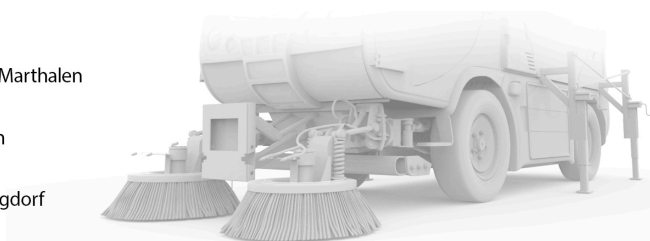

Postadresse und Hauptsitz:
Alti Ruedelfingerstrass 7 | CH 8460 Marthalen
+41 52 305 47 27
info@kws-reinigungsmaschinen.ch
Zweigniederlassung:
Kirchbergstrasse 130 | CH 3400 Burgdorf